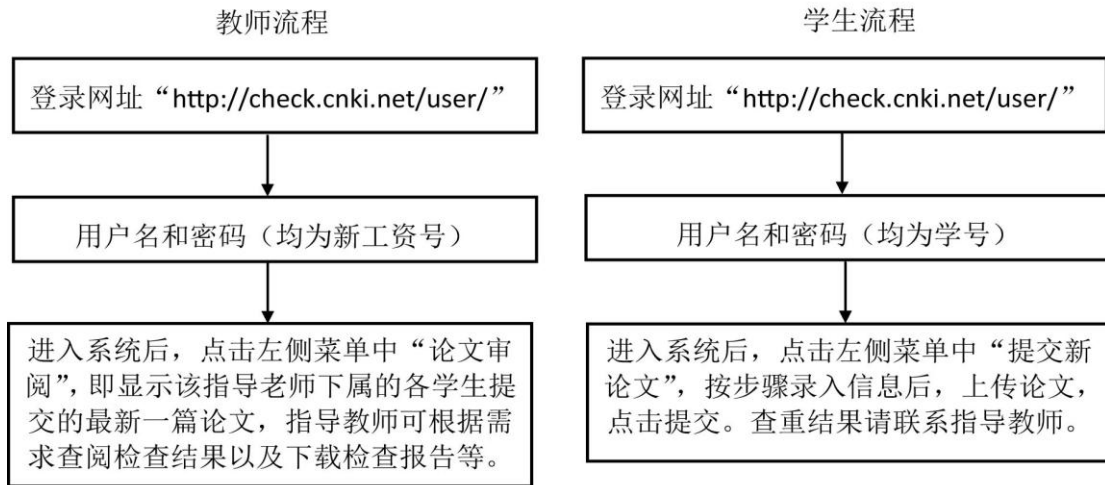

## 知网查重流程

备注：指导教师忘记登录密码请联系所在学院教学科研办重置密码